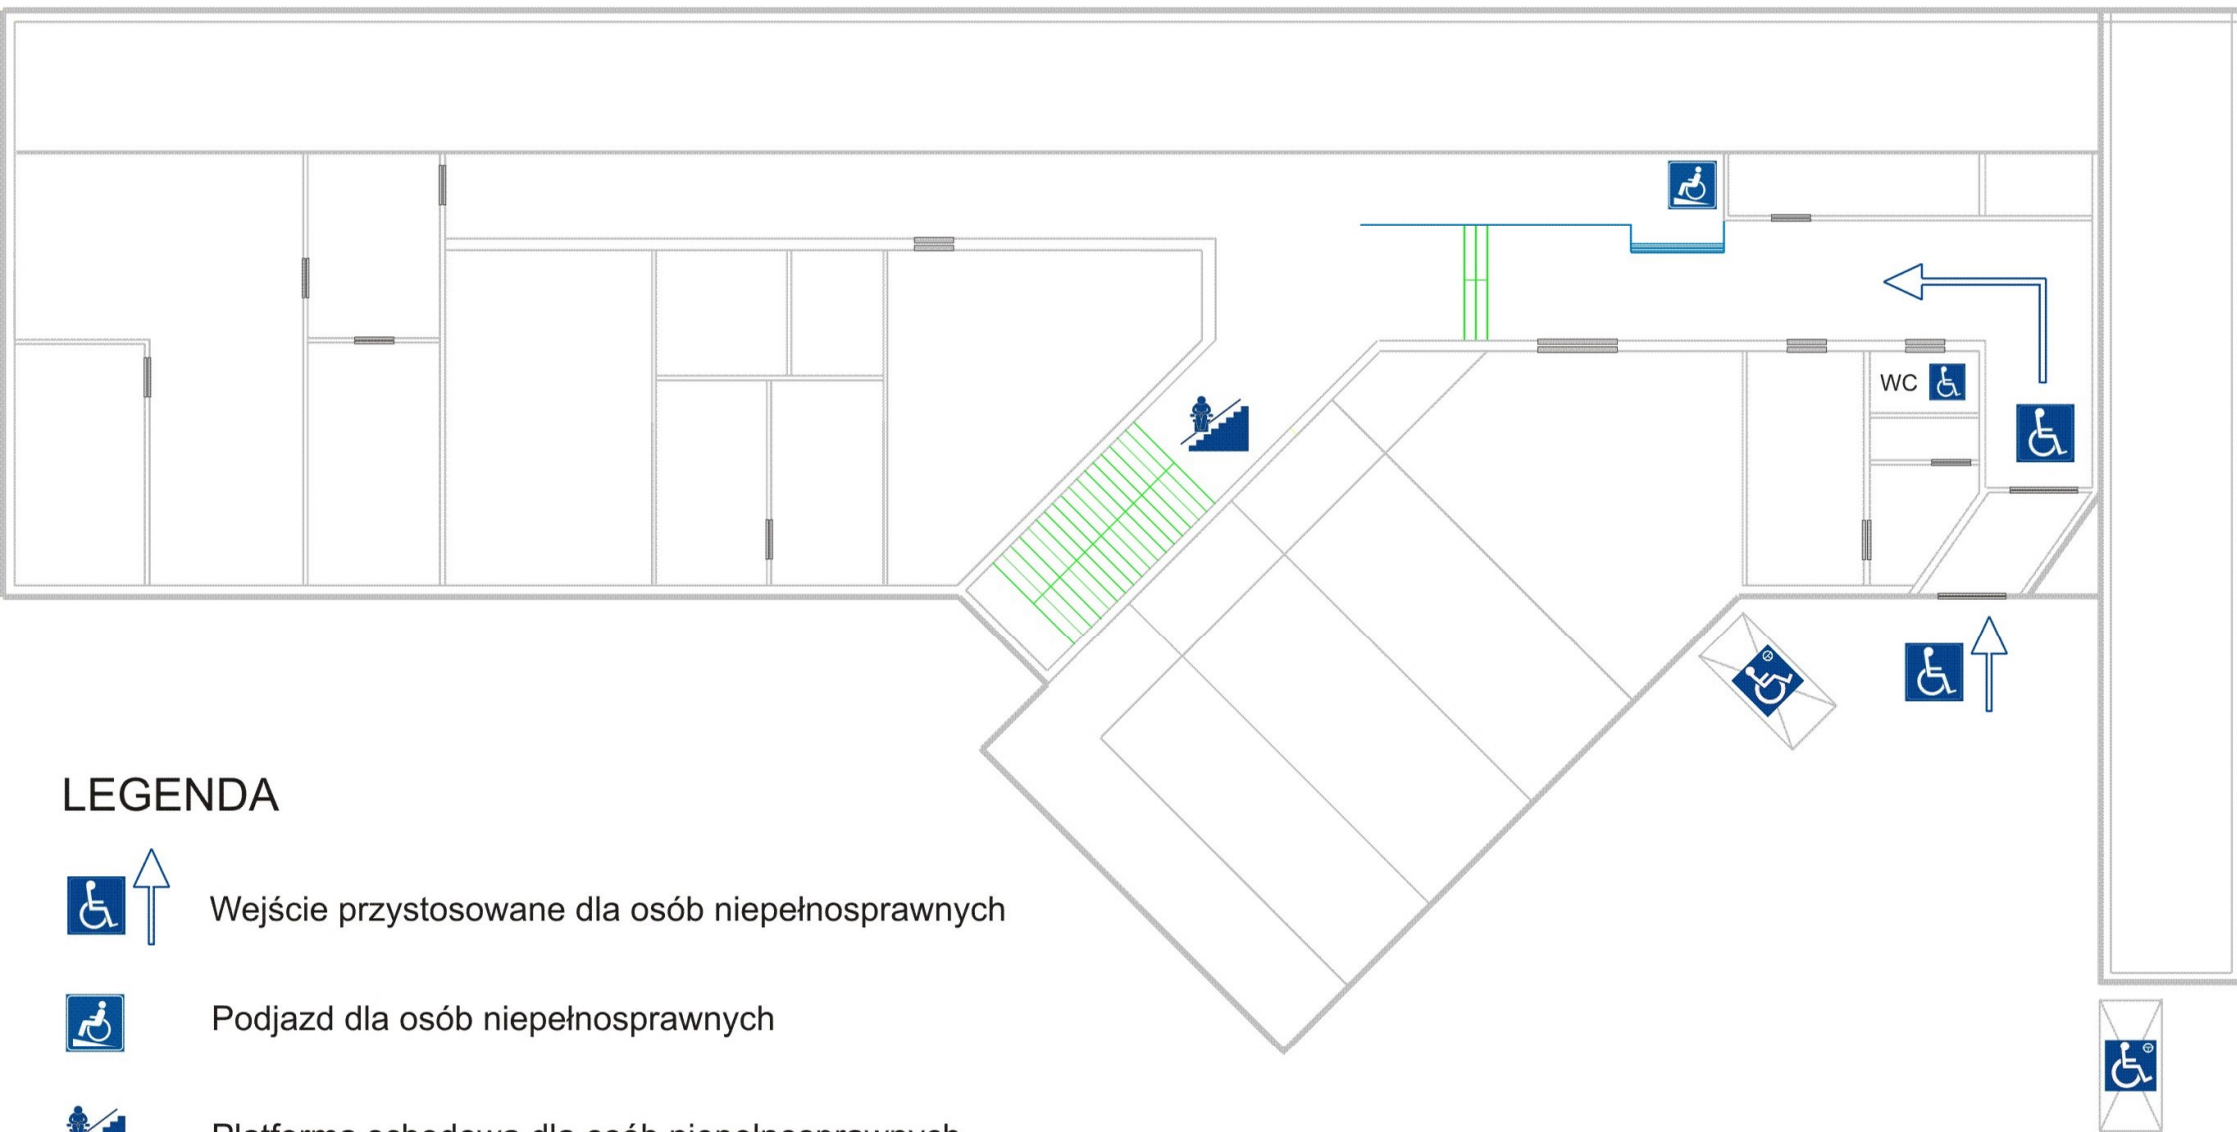

Powiatowy Urząd Pracy dla Powiatu Nowosądeckiego
ul. Nawojowska 118 - Rozkład pomieszczeń przyziemie

LEGENDA

 Wejście przystosowane dla osób niepełnosprawnych

 Podjazd dla osób niepełnosprawnych

 Platforma schodowa dla osób niepełnosprawnych

 Miejsca parkingowe dla osób niepełnosprawnych

Powiatowy Urząd Pracy dla Powiatu Nowosądeckiego ul. Nawojowska 118 - Rozkład pomieszczeń parter

LEGENDA

 Wejście przystosowane dla osób niepełnosprawnych

 Platforma schodowa dla osób niepełnosprawnych