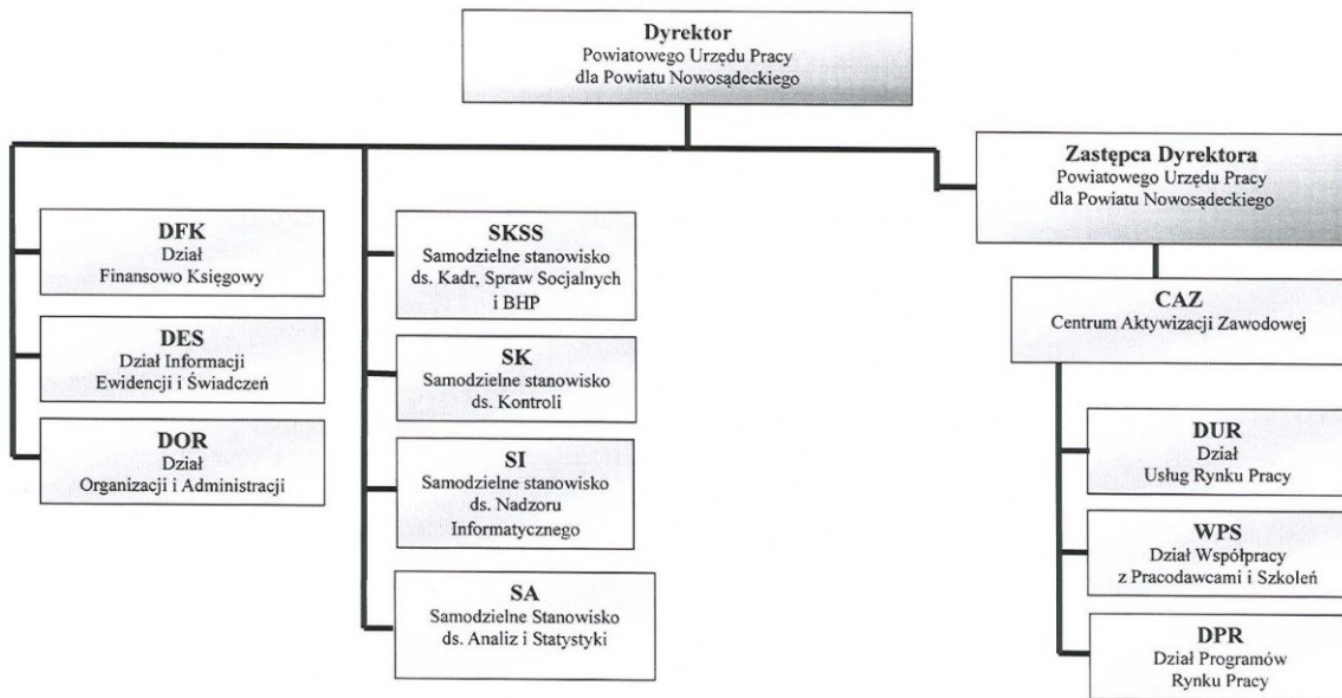

# Struktura organizacyjna

Autor: Daniel Pękała Data publikacji: 30.07.2014

Załącznik do Regulaminu Organizacyjnego  
Powiatowego Urzędu Pracy dla Powiatu Nowosądeckiego

## SCHEMAT STRUKTURY ORGANIZACYJNEJ POWIATOWEGO URZĘDU PRACY DLA POWIATU NOWOSĄDECKIEGO

— podległość służbowa